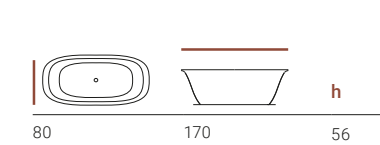

Forme e misure / Formas y medidas / Formas e medidas

Ovale V1